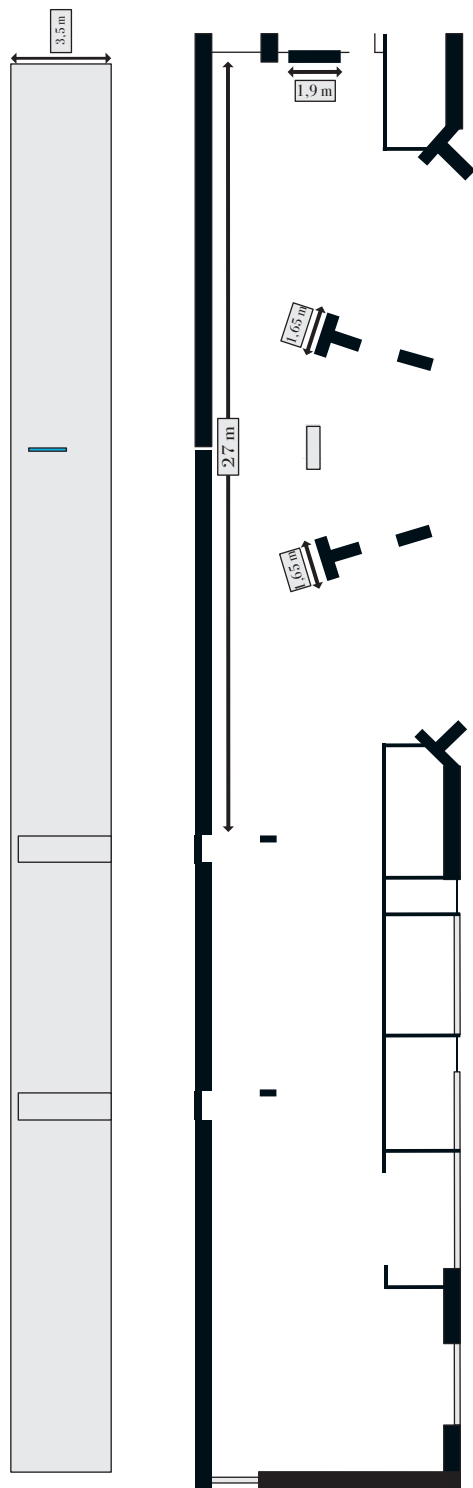

KunstRaum

St. Theodor

Ein Ort für zeitgenössische Kunst

KunstRaum - Raum für Kunst

An und vor der langen, tageslichtbeleuchteten Wand des Riegelbaues der Böhm-Kirche St. Theodor finden seit über zwanzig Jahren Kunstausstellungen und Kulturveranstaltungen statt. Mit der Ausstellungsreihe: „Signale aus HöVi“ möchten wir als Ausstellungsgruppe diese Tradition fortführen.

Im Jahr sollen drei bis vier Ausstellungen mit ganz unterschiedlichen Inhalten und in verschiedenen Formaten stattfinden, die zeitgenössischen Kunstschaffenden einen Raum bieten. Dabei reicht das Spektrum von Zeichnungen über Druckgrafik und Gemälde bis hin zu Fotografien, Installationen und Skulpturen. Diese finden für einen Zeitraum von ca. 4 Wochen ihren Platz im **KunstRaum**.

Dabei immer im Blick: der liturgische Raum und der Dialog mit der Gemeinde einerseits und die dadurch erzeugte Verankerung im Veedel andererseits. Kunst dort zu verorten, wo man sie vielleicht nicht vermutet hätte, ist ein Anliegen des **KunstRaums** in St. Theodor.